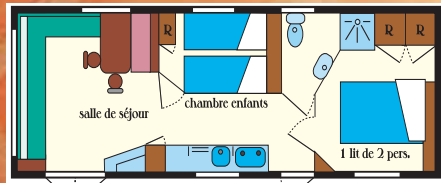

7,32 m
X 3,00 m
Terrasse
en bois

Plan MERCURE 6 personnes

7,80 m
X 3,40 m
terrasse
dallée

Plan PARADIS'HOME 5 personnes

7,80 m
X 3,00 m

Plan CLASSIC 4 personnes

Mercure

O'Phéa 833 Plus
avec cuisine d'été !